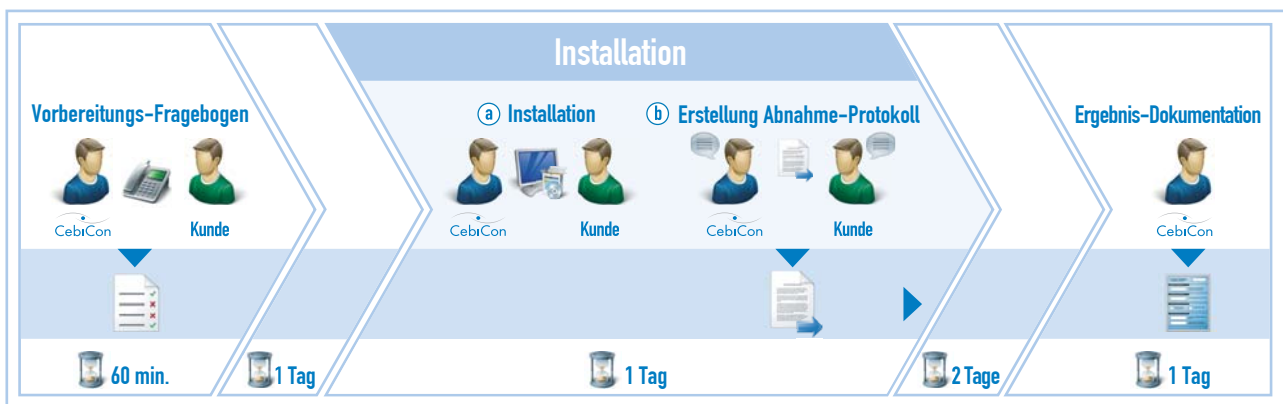

Package No. 5 “Your first SharePoint Services”

Installation und Konfiguration von Windows SharePoint Services

Sie haben weitere Fragen oder wünschen ein erstes Beratungsgespräch?

Senden Sie uns das ausgefüllte Formular per Fax an die 02 28 - 97 27 601 und wir werden uns umgehend mit Ihnen in Verbindung setzen.

Name.....Firma.....

Straße.....PLZ/Stadt.....

Telefon.....Fax.....

E-Mail.....

☐ Bitte Infomaterial zusenden

☐ Bitte um telefonischen Kontakt