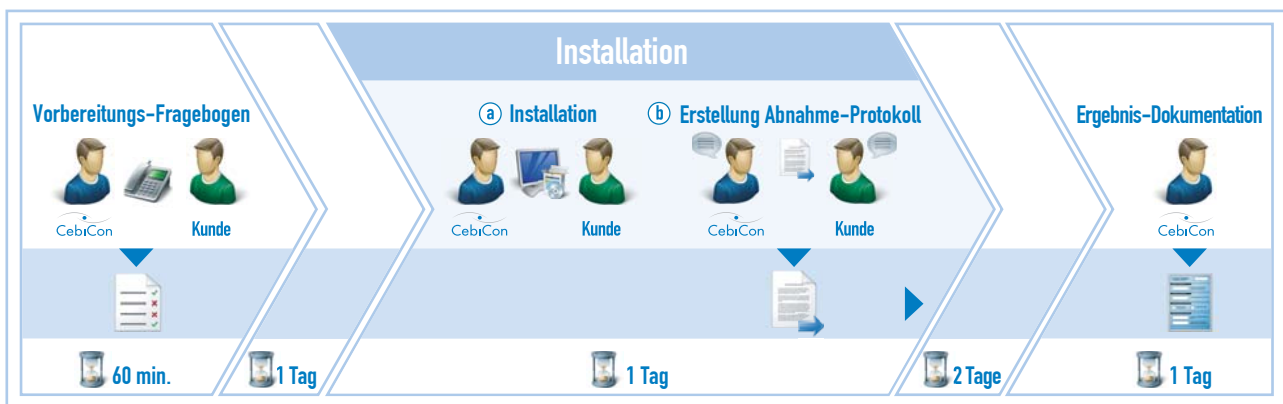

Package No. 6 "Your first MOSS"

Installation und Konfiguration von Office SharePoint Server

Sie haben weitere Fragen oder wünschen ein erstes Beratungsgespräch?

Senden Sie uns das ausgefüllte Formular per Fax an die 02 28 - 97 27 601 und wir werden uns umgehend mit Ihnen in Verbindung setzen.

Name.....Firma.....

Straße.....PLZ/Stadt.....

Telefon.....Fax.....

E-Mail.....

☐ Bitte Infomaterial zusenden

☐ Bitte um telefonischen Kontakt